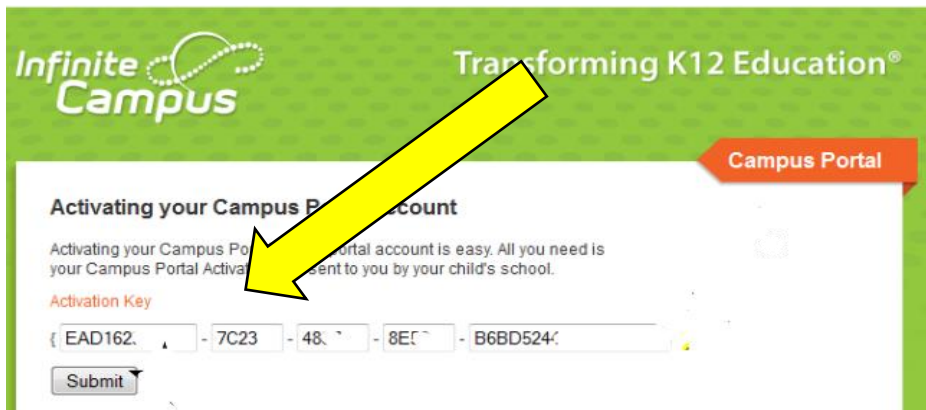

6. Haga clic en **Enviar (Submit)**
7. Introduzca un Nombre de Usuario. Su Nombre de Usuario tendrá que ser único y algo fácil de recordar.
8. Introduzca una Contraseña segura. Se requiere que la Contraseña tenga al menos ocho caracteres y contenga al menos tres de los siguientes:
  - a. Una letra mayúscula (A, B, C, ...)
  - b. Una letra minúscula (a, b, c, ...)
  - c. Un número (1,2,3 ...)
  - d. Un símbolo (%,#,&,...)