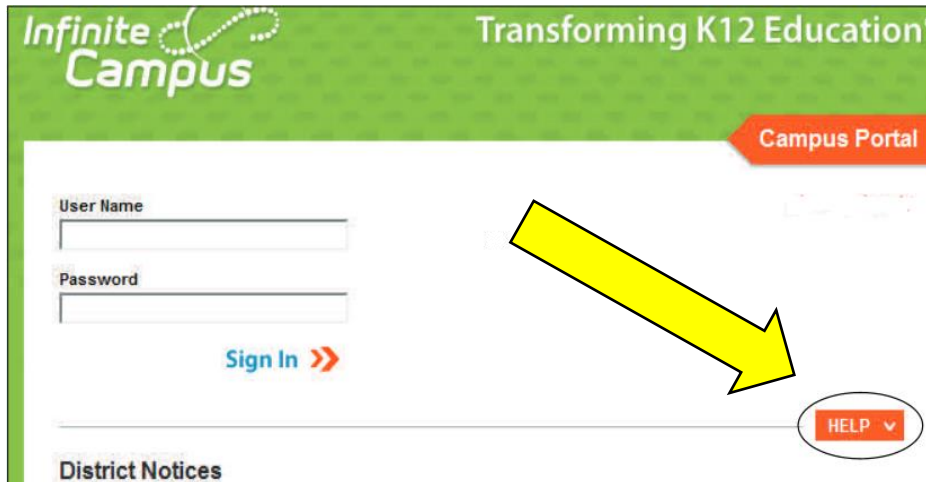

Padre/Tutor Legal – Cómo Acceder a Campus Portal

Creating an Account

Cada padre / tutor se le da una clave de activación única para acceder al Portal de Campus. Si no se le ha proporcionado la clave de activación, por favor, póngase en contacto con la escuela de su hijo. A continuación se presentan los pasos para crear su cuenta Portal Campus.

1. Introduzca la siguiente dirección web en el navegador: carsoncityschools.com
2. Haga clic en la opción "**Infinite Campus**" en la barra de tareas enlaces rápidos (centro de la página)
3. Seleccione el "**Campus Portal Infinito - Padres y Estudiantes**" (**Infinite Campus Portal – Parent and Student**)
4. Haga clic en **Ayuda (HELP)** en la esquina inferior derecha